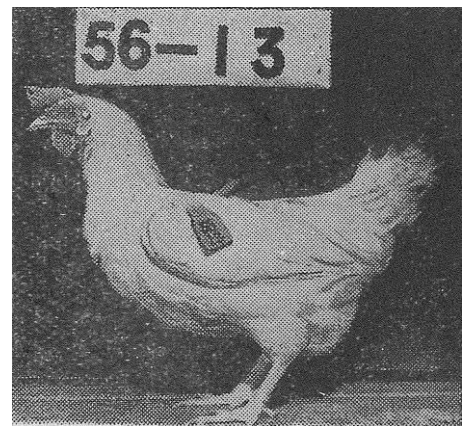

昭和31年度鶏産卵能力集合検定成績

岡山県養鶏試験場

昭和31年11月1日より開始し、昭和32年10月31日に終了した標記の能力検定において、次のような優秀な成績を上げることが出来た。なお昭和31年度の検定鶏羽数は400羽であってその内訳は
白色レグホーン種 290羽
横斑プリマウスロック種 100羽
ニューハンプシャー種 10羽
であった。

(1) その365日間の成績の結果6羽の連産鶏を出し、前年に比し4羽増となった。その個体の連産鶏は次の通りである。

- W・L 5羽
- B・P 1羽
- W・L 56-13号 365卵
- 玉島市柏島 高田豊彦
- W・L 56-180号
- 365卵
- W・L 56-182号

津山市小姓町 津山種鶏農協
W・L 56-287号
365卵
W・L 56-288号
倉敷市船倉町 水野大二
B・P 56-336号 365卵
岡山市福田 山上幹一

(2) 群の成績は

順位	番号	種類	卵数	平均卵数	卵重量	平均卵重	
1.	56-281 ~290	W・	3,476	347.6	198,018.0	19,801.8	水野大二
2.	56-291 ~300	B・P	3,214	321.4	183,525.5	18,352.6	渡辺 茂
3.	56-391 ~400	N・H	3,071	307.1	176,635.0	17,663.5	山上幹一
4.	221~ 230	W・	3,060	306.0	158,763.0	15,876.3	土肥恭介
5.	131~ 140	W・	3,031	303.1	165,698.5	165,698.5	橋田新市
6.	21~30	W・	2,995	299.5	163,769.5	163,769.5	初岡太郎

高田豊彦