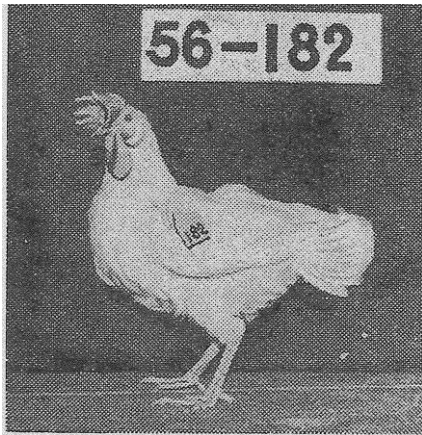

昭和31年度鶏産卵能力集合検定成績

岡山県養鶏試験場

昭和31年11月1日より開始し、昭和32年10月31日に終了した標記の能力検定において、次のような優秀な成績を上げることが出来た。なお昭和31年度の検定鶏羽数は400羽であってその内訳は
白色レグホーン種 290羽
横斑プリマウスロック種 100羽
ニューハンプシャー種 10羽
であった。

(1) その365日間の成績の結果6羽の連産鶏を出し、前年に比し4羽増となった。その個体の連産鶏は次の通りである。

- W・L 5羽
- B・P 1羽
- W・L 56-13号 365卵
- 玉島市柏島 高田豊彦
- W・L 56-180号
- 365卵
- W・L 56-182号

津山市小姓町 津山種鶏農協
W・L 56-287号
365卵
W・L 56-288号
倉敷市船倉町 水野大二
B・P 56-336号 365卵
岡山市福田 山上幹一

(2) 群の成績は

順位	番号	種類	卵数	平均卵数	卵重量	平均卵重	
1.	56-281 ~290	W・	3,476	347.6	198,018.0	19,801.8	水野大二
2.	56-291 ~300	B・P	3,214	321.4	183,525.5	18,352.6	渡辺 茂
3.	56-391 ~400	N・H	3,071	307.1	176,635.0	17,663.5	山上幹一
4.	221~ 230	W・	3,060	306.0	158,763.0	15,876.3	土肥恭介
5.	131~ 140	W・	3,031	303.1	165,698.5	165,698.5	橋田新市
6.	21~30	W・	2,995	299.5	163,769.5	163,769.5	初岡太郎

津山種鶏農協