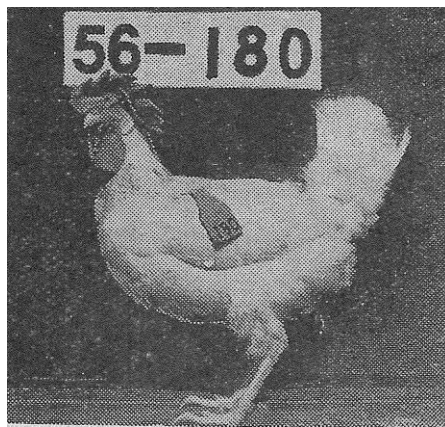

昭和31年度鶏産卵能力集合検定成績

岡山県養鶏試験場

昭和31年11月1日より開始し、昭和32年10月31日に終了した標記の能力検定において、次のような優秀な成績を上げることが出来た。なお昭和31年度の検定鶏羽数は400羽であってその内訳は
白色レグホーン種 290羽
横斑プリマウスロック種 100羽
ニューハンプシャー種 10羽
であった。

(1) その365日間の成績の結果6羽の連産鶏を出し、前年に比し4羽増となった。その個体の連産鶏は次の通りである。

- W・L 5羽
- B・P 1羽
- W・L 56-13号 365卵
- 玉島市柏島 高田豊彦
- W・L 56-180号
- 365卵
- W・L 56-182号

津山市小姓町 津山種鶏農協
W・L 56-287号
365卵
W・L 56-288号
倉敷市船倉町 水野大二
B・P 56-336号 365卵
岡山市福田 山上幹一

(2) 群の成績は

順位	番号	種類	卵数	平均卵数	卵重量	平均卵重	
1.	56-281 ~290	W・	3,476	347.6	198,018.0	19,801.8	水野大二
2.	56-291 ~300	B・P	3,214	321.4	183,525.5	18,352.6	渡辺 茂
3.	56-391 ~400	N・H	3,071	307.1	176,635.0	17,663.5	山上幹一
4.	221~ 230	W・	3,060	306.0	158,763.0	15,876.3	土肥恭介
5.	131~ 140	W・	3,031	303.1	165,698.5	165,698.5	橋田新市
6.	21~30	W・	2,995	299.5	163,769.5	163,769.5	初岡太郎

津山種鶏農協