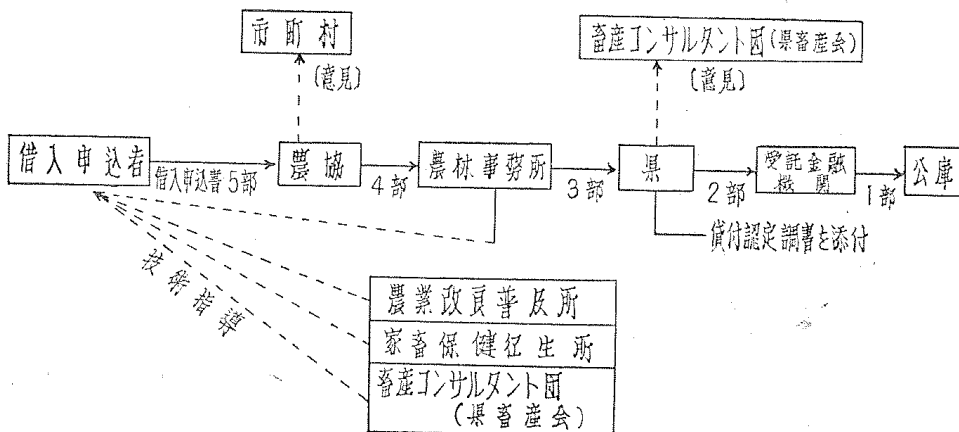

畜産家解説

農林漁業金融公庫資金制度 畜産関係の資金について

—岡山県畜産課—

この制度は、一般の金融機関では融通することが困難な長期で低利の資金を農林漁業金融公庫が法律に基づいて融通して、農林漁業の生産力を維持、増進することを目的としている政策資金である。

—畜産経営拡大資金—

1、制度の目的

畜産経営の近代化をはかるため、酪農経営、肉用牛経営について自主的な計画に基づき家畜飼養規模の拡大、近代的な施設の整備など経営資本装備の高度化をはかって生産性の高い経営を確立しようとする農業者に対し、農林漁業金融公庫がこれに必要な資金を貸し付け、農業構造の改善に資することを目的とする。

2、取扱融資機関

原則として、受託金融機関である県信連が農協転貸により借入者（農家）に貸付ける。

3、融資条件

(1) 貸付対象施設、貸付利率、貸付期間および貸付限度

第1表に示したとおりである。

(2) 借入者の資格

酪農経営——農業を営む個人または農業生産法人（構成員の属する世帯が4戸以内）であって集約酪農地域または酪農経営改善地域で農業を営むものであること。なお個人または法人にあつては1世帯当り搾乳牛を常時6頭以上安定的に保持でき、飼養するすべての乳牛を通じて購入濃厚飼料依存率がおおむね50%以内であること。

肉用牛経営——農業を営む個人または農業生産法人

第1表 融 資 の 条 件

	貸付対象施設	貸付金利 (年利)	貸付期間	貸付限度
酪農経営	1. 搾乳の用に供する乳牛又は繁殖の用に供する肉用雌牛 2. 農舎、畜舎、たい肥舎、サイロ、家畜用水施設、牧柵、畜産物処理施設、家畜害虫駆除施設、農機具または運搬用機具の改良、造成または取得	5分5厘	15年以内 (据置期3年以内を含む)	個人 250万円 法人 1,000万円(4人以内) ただし総事業費の8割まで
肉用牛経営		"	"	個人 200万円 法人 800万円(4人以内) ただし総事業費の8割まで

第1図

畜産経営拡大資金の申込み手続き

(構成員の属する世帯が4戸以内)であつて、おおむね700頭以上の肉用牛が飼養されているか、または特に草資源が豊富で省力的な肉用牛経営の発展に適した未開発もしくは低位開発の地域を有する市町村であつて、肉用牛に関する振興計画を有しているもので、繁殖の用に供する肉用成雌牛の頭数が1世帯当り6頭以上であり、飼養するすべての肉用牛を通じて購入濃厚飼料依存率がおおむね30%以内であること。

4、借入申込み手続き

借入申込みに必要な書類（受託金融機関にあり）

借入申込書、保証人調書、担保調書、事業計画書

5、他の制度資金との関係

1、農業構造改善推進資金との関係

構造改善事業実施地区内における近代的畜産経営